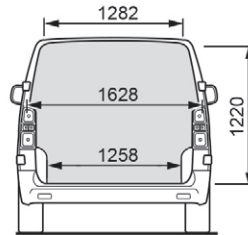

Dimensioni (in mm)

CITROEN JUMPY misura XL

Retrovisori chiusi

Porte, a battente

Portellone del bagagliaio