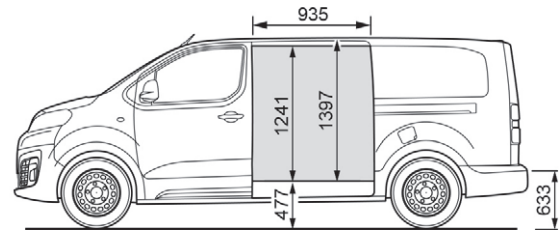

Dimensioni (in mm)

CITROEN JUMPY misura XL

Retrovisori chiusi

Porte, a battente

Portellone del bagagliaio