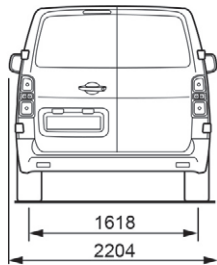

Dimensioni (in mm)

CITROEN JUMPY misura XL

Retrovisori chiusi

Porte, a battente

Portellone del bagagliaio