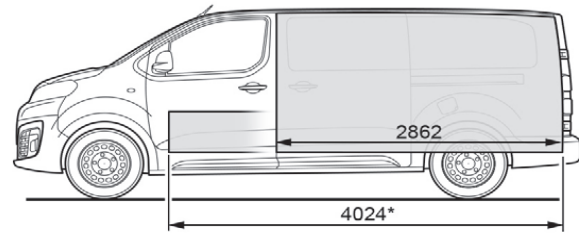

Dimensioni (in mm)

CITROEN JUMPY misura XL

Retrovisori chiusi

Porte, a battente

Portellone del bagagliaio